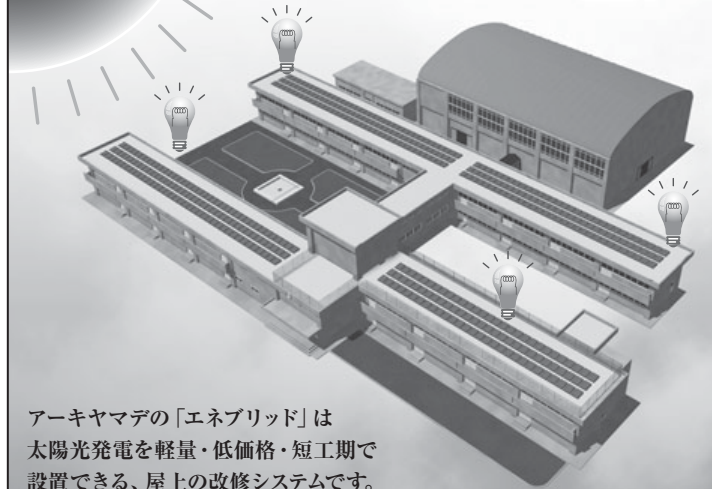

太陽光発電連結システム
エネブリッド

アーキヤマデの「エネブリッド」は
太陽光発電を軽量・低価格・短工期で
設置できる、屋上の改修システムです。
スクールニューディールに対応し、学校のエコ改修にオススメです。

地球も学校も大好きだから…

建築文化を守る…

大阪本社／大阪府吹田市江の木町24-10 TEL.06-6385-8545 (設計相談室)
東京支店／東京都台東区柳橋1-9-10 TEL.03-3861-1615 (設計相談室)
<http://www.a-yamade.co.jp>